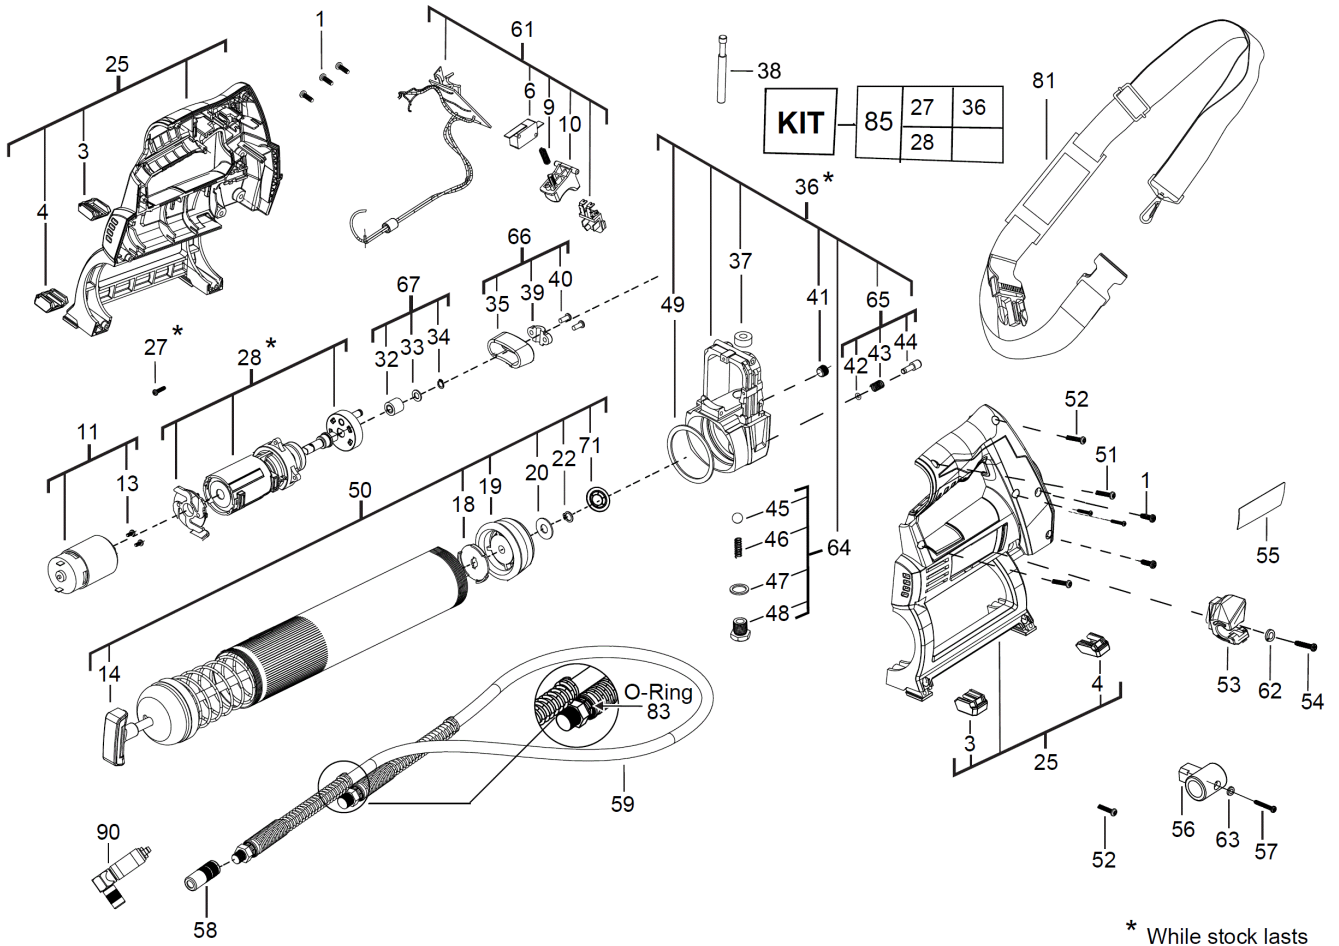

# M12GG-0 GREASE GUN XXX

4933440435 - M12GG-0 - 4000440431

\* While stock lasts

Position	Quantity	Description	Part number	EAN
0001	5	SCREW	660165011	4002395903702
0003	1	RUBBER PLATE	4931435678	4002395861620
0004	1	RUBBER PLATE	4931435677	4002395861613
0006	1	SWITCH	5131000000	
0009	1	SPRING	4931435675	4002395864393
0010	1	SWITCH	4931435633	4002395861576
0011	1	MOTOR ASSEMBLY	4931435634	4002395861583
0013	2	SCREW	5131000000	
0014	1	PRESSURE BOLT	4931435635	4002395861590
0018	1	STAMP	4931435636	4002395862207
0019	1	RUBBER CAP	4931435637	4002395862214
0020	1	WASHER	4931435638	4002395862221
0022	1	RETAINER	4931440647	4002395861682
0025	1	HOUSING	4931435639	4002395862238
0027	3	SCREW	5131000000	
0028	1	GEAR BOX HOUSING	5131000000	
0032	1	BUSH	5131000000	
0033	1	PUNCH GUIDE	5131000000	
0034	1	RETAINER	5131000000	
0035	1	YOKE	5131000000	
0036	1	PUMP	5131000000	
0037	1	SEAL RING	4931435646	4002395862900
0038	1	PISTON	4931435647	4002395862917
0039	1	YOKE	5131000000	
0040	2	SCREW	4931435649	4002395862931
0041	1	BOLT SET	4931435650	4002395862948
0042	1	O-RING	4931435651	4002395862955
0043	1	SPRING	5131000000	
0044	1	LOCK RELEASE KIT	5131000000	
0045	1	BALL	4931435654	4002395862986
0046	1	SPRING	5131000000	
0047	1	WASHER	5131000000	
0048	1	SCREW	4931435657	4002395863617
0049	1	GASKET	4931435658	4002395863624
0050	1	CARTRIDGE HOLDER	4931435659	4002395863631
0051	2	SCREW	661047001	4002395824496
0052	5	SCREW	06827470	4002395773367
0053	1	HOLDING DEVICE	4931435660	4002395863648
0054	1	SCREW	4931435661	4002395863655
0055	1	RATING PLATE	5131000000	
0056	1	HOSE COUPLING	4931435663	4002395863679
0057	1	SCREW	06827475	4058546069063
0058	1	COUPLING	4931435664	4002395863686
0059	1	HOSE	4931435665	4002395863693
0061	1	SWITCH KIT	4931435666	4002395864300
0062	1	CUP SPRING	4931440649	4002395862306
0063	1	STAMP	5131000000	
0064	1	PLUG	4931435668	4002395864324
0065	1	LOCK RELEASE KIT	4931435669	4002395864331
0066	1	YOKE	4931435670	4002395864348