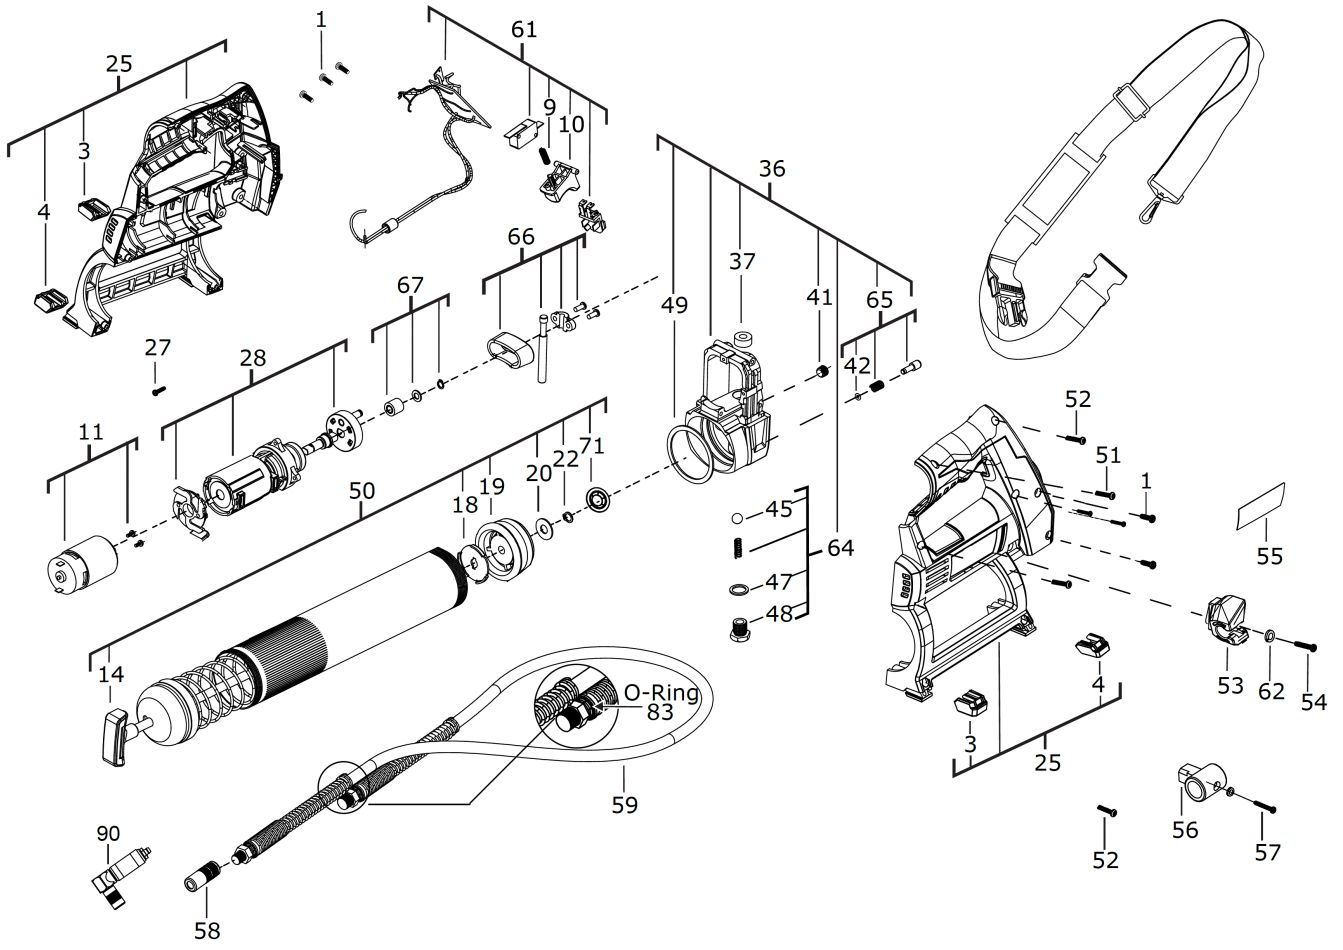

Position	Quantity	Description	Part number	EAN
0001	5	SCREW	660165011	4002395903702
0003	1	RUBBER PLATE	4931435678	4002395861620
0004	1	RUBBER PLATE	4931435677	4002395861613
0009	1	SPRING	4931435675	4002395864393
0010	1	SWITCH	4931435633	4002395861576
0011	1	MOTOR ASSEMBLY	4931435634	4002395861583
0014	1	PRESSURE BOLT	4931435635	4002395861590
0018	1	STAMP	4931435636	4002395862207
0019	1	RUBBER CAP	4931435637	4002395862214
0020	1	WASHER	4931435638	4002395862221
0022	1	RETAINER	4931440647	4002395861682
0025	1	HOUSING	4931435639	4002395862238
0027	3	SCREW	4931454795	4058546014124
0028	1	GEAR BOX	4931454796	4058546014131
0036	1	HOLDING DEVICE	4931454797	4058546014148
0037	1	SEAL RING	4931435646	4002395862900
0041	1	BOLT SET	4931435650	4002395862948
0042	1	O-RING	4931435651	4002395862955
0045	1	BALL	4931435654	4002395862986
0047	1	WASHER	5131000000	
0048	1	SCREW	4931435657	4002395863617
0049	1	GASKET	4931435658	4002395863624
0050	1	CARTRIDGE HOLDER	4931435659	4002395863631
0051	2	SCREW	661047001	4002395824496
0052	5	SCREW	06827470	4002395773367
0053	1	HOLDING DEVICE	4931435660	4002395863648
0054	1	SCREW	4931435661	4002395863655
0055	1	RATING PLATE	4931494216	4058546467883
0056	1	HOSE COUPLING	4931435663	4002395863679
0057	1	SCREW	06827475	4058546069063
0058	1	COUPLING	4931435664	4002395863686
0059	1	HOSE	4931435665	4002395863693
0061	1	SWITCH KIT	4931435666	4002395864300
0062	1	CUP SPRING	4931440649	4002395862306
0064	1	PLUG	4931435668	4002395864324
0065	1	LOCK RELEASE KIT	4931435669	4002395864331
0066	1	YOKE	4931494217	4058546467890
0067	1	BUSH	4931435671	4002395864355
0071	1	NUT	4931435672	4002395864362
0083	1	O-RING	4931435674	4002395864386
0090	1	ADAPTER	4931435862	4002395869336