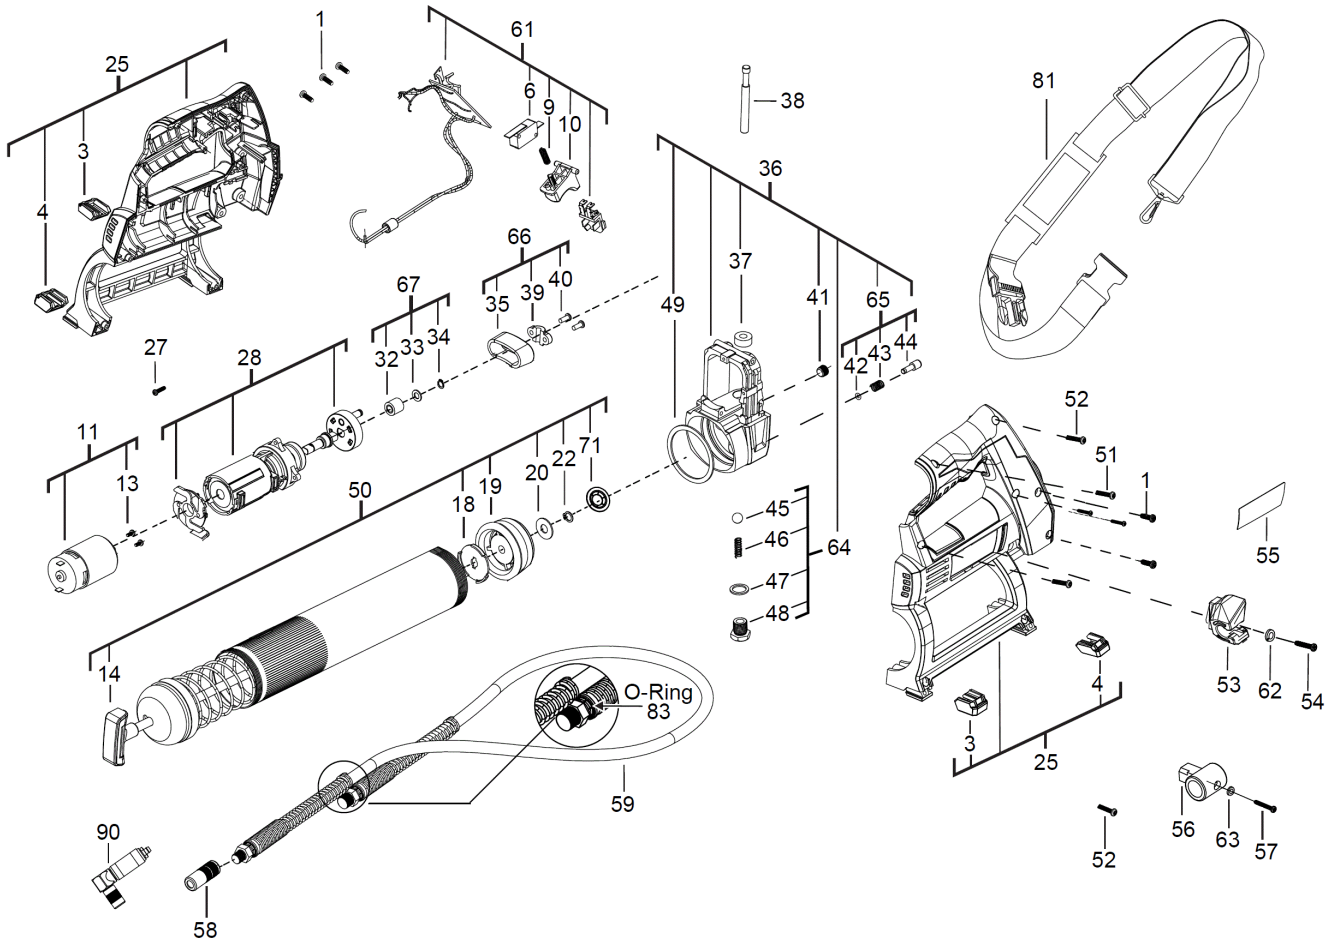

Position	Quantity	Description	Part number	EAN
0001	5	SCREW	660165011	4002395903702
0003	1	RUBBER PLATE	4931435678	4002395861620
0004	1	RUBBER PLATE	4931435677	4002395861613
0006	1	SWITCH	5131000000	
0009	1	SPRING	4931435675	4002395864393
0010	1	SWITCH	4931435633	4002395861576
0011	1	MOTOR ASSEMBLY	4931435634	4002395861583
0013	2	SCREW	5131000000	
0014	1	PRESSURE BOLT	4931435635	4002395861590
0018	1	STAMP	4931435636	4002395862207
0019	1	RUBBER CAP	4931435637	4002395862214
0020	1	WASHER	4931435638	4002395862221
0022	1	RETAINER	4931440647	4002395861682
0025	1	HOUSING	4931435639	4002395862238
0027	3	SCREW	4931454795	4058546014124
0028	1	GEAR BOX	4931454796	4058546014131
0032	1	BUSH	5131000000	
0033	1	PUNCH GUIDE	5131000000	
0034	1	RETAINER	5131000000	
0035	1	YOKE	5131000000	
0036	1	HOLDING DEVICE	4931454797	4058546014148
0037	1	SEAL RING	4931435646	4002395862900
0038	1	PISTON	4931435647	4002395862917
0039	1	YOKE	5131000000	
0040	2	SCREW	4931435649	4002395862931
0041	1	BOLT SET	4931435650	4002395862948
0042	1	O-RING	4931435651	4002395862955
0043	1	SPRING	5131000000	
0044	1	LOCK RELEASE KIT	5131000000	
0045	1	BALL	4931435654	4002395862986
0046	1	SPRING	5131000000	
0047	1	WASHER	5131000000	
0048	1	SCREW	4931435657	4002395863617
0049	1	GASKET	4931435658	4002395863624
0050	1	CARTRIDGE HOLDER	4931435659	4002395863631
0051	2	SCREW	661047001	4002395824496
0052	5	SCREW	06827470	4002395773367
0053	1	HOLDING DEVICE	4931435660	4002395863648
0054	1	SCREW	4931435661	4002395863655
0055	1	RATING PLATE	4931454798	4058546014155
0056	1	HOSE COUPLING	4931435663	4002395863679
0057	1	SCREW	06827475	4058546069063
0058	1	COUPLING	4931435664	4002395863686
0059	1	HOSE	4931435665	4002395863693
0061	1	SWITCH KIT	4931435666	4002395864300
0062	1	CUP SPRING	4931440649	4002395862306
0063	1	STAMP	5131000000	
0064	1	PLUG	4931435668	4002395864324
0065	1	LOCK RELEASE KIT	4931435669	4002395864331
0066	1	YOKE	4931435670	4002395864348